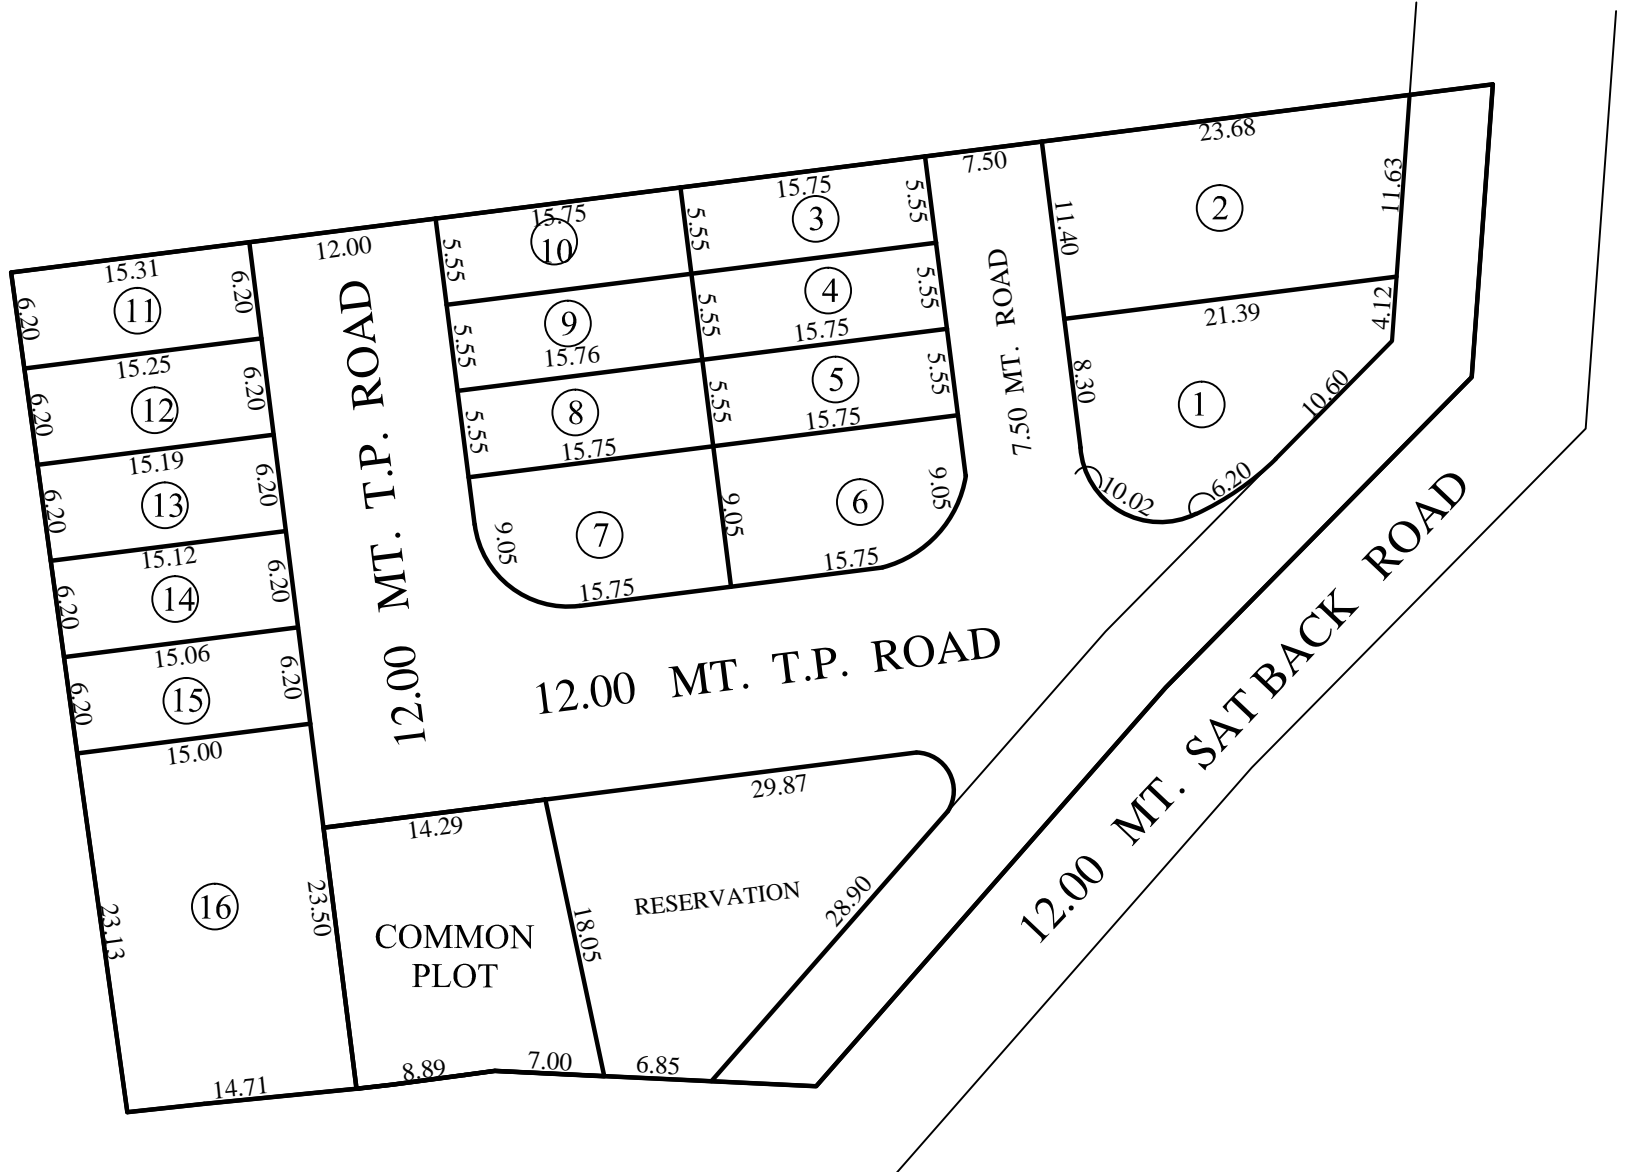

NORTH

મોજે:- ઝાંઝરડા, તા:- જુનાગઢ, જી:- જુનાગઢ સ.નં.: - ૯૫/૫૧/૫૧ જમીન નો લે-આઉટ પ્લાન

ખેરીયા ટેબલ

પ્લોટ નંબર	પ્લોટ ક્ષેત્રફળ ચો. મીટર	પ્લોટ ક્ષેત્રફળ ચો.વાર	પ્લોટ નંબર	પ્લોટ ક્ષેત્રફળ ચો. મીટર	પ્લોટ ક્ષેત્રફળ ચો.વાર
1	216.49	258.92	9	87.41	104.54
2	256.94	307.30	10	87.41	104.54
3	87.41	104.54	11	94.73	113.30
4	87.41	104.54	12	94.35	112.84
5	87.41	104.54	13	93.96	112.38
6	133.40	159.55	14	93.58	111.92
7	134.81	161.23	15	93.20	111.47
8	87.41	104.54	16	346.28	414.15
TOTAL PLOT AREA				2082.20	2490.31

- PROJECT -

RESIDENT
N.A. LAY OUT PLAN

PERFECT PLANNING & PRINT
MO.- 9725527727 & 9825274649
JUNAGADH

SOUTH

WEST

EAST